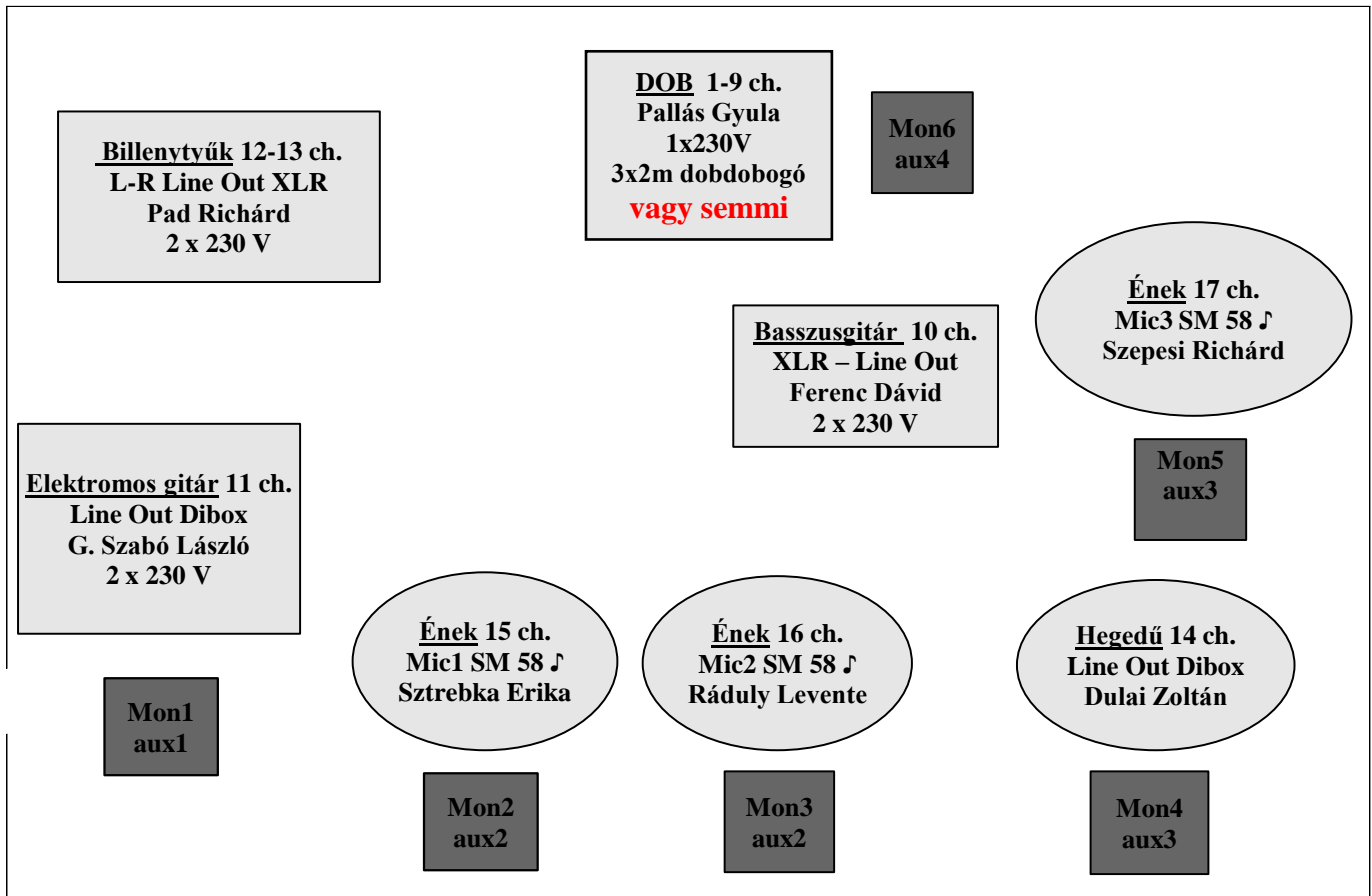

SZKÍTIA ZENEKAR STAGE MAP

Csatornakiosztás:

- 1, Kick
- 2, Snare
- 3, Hihat
- 4, Tom1
- 5, Tom2
- 6, Tom3
- 7, Tom4
- 8, Ohκ
- 9, Ohγ
- 10, Bass (XLR Line out) 2*230V
- 11, Guitar (Line Out 6,3 Jack Mono) Dibox 2*230V
- 12-13, Key (2 XLR Line out) 2*230V
- 14, Violin (pick up, 6,3 Jack out) Dibox
- 15, Voc1 (Főének1) SM 58
- 16, Voc2 (Főének2) SM 58
- 17, Voc3, Furulya (Főének) SM 58

Monitor (6 db monitor – 4 szabályozott úttal)
 aux1 gitár
 aux2 Ének (mind) billentyű, hegedű
 aux3 Ének (mind) billentyű, hegedű, gitár
 aux4 Mix

Kontakt: Technikus: Török István +36-30/991-3974